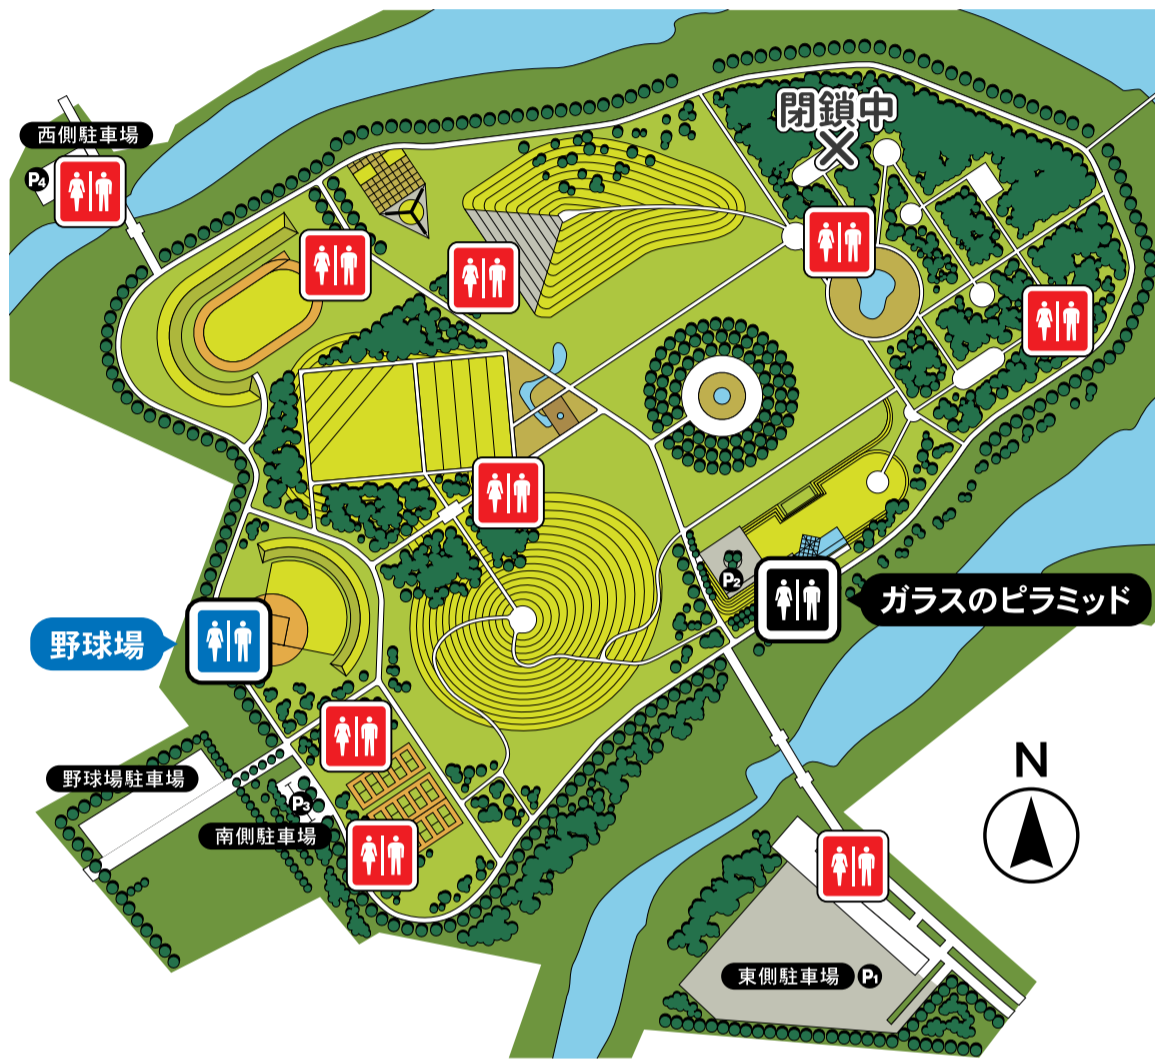

### 11月21日から4月19日はガラスのピラミッド内トイレ、野球場内トイレをご利用ください。

From November 21 to April 19, please use the restrooms inside the Glass Pyramid or the Baseball Stadium.

園内のトイレ  
Park Restrooms

開放期間: 4月20日から11月20日 開放時間: 7時から19時  
閉鎖: 11月21日から4月19日

Open Season: April 20 – November 20 Hours: 7:00 AM – 7:00 PM  
Closed: November 21 – April 19

ガラスのピラミッドトイレ  
Glass Pyramid Restroom

開放期間: 通年 開放時間: 9時から17時  
閉鎖: 12月29日から12月31日

Open Season: Open year-round Hours: 9:00 AM – 5:00 PM  
Closed: December 29 – 31

野球場トイレ  
Baseball Stadium Restroom

開放期間: 11月21日から4月19日 開放時間: 10時から16時  
閉鎖: 12月29日から1月3日\*

\*4月20日から11月20日は野球場大会関係者のみに開放しています。

Open Season: November 21 – April 19 Hours: 10:00 AM – 4:00 PM  
Closed: December 29 – January 3

Note: From April 20 to November 20, the restrooms is available only to baseball tournament participants.