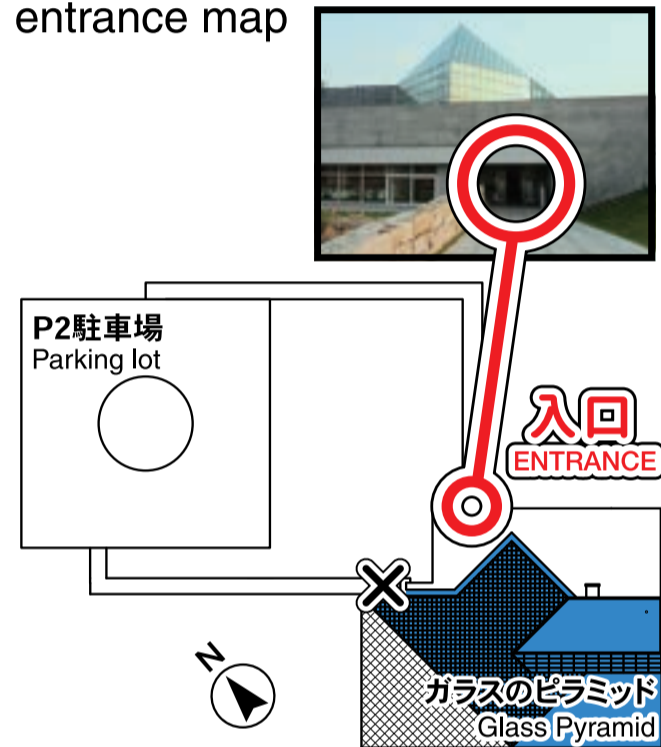

## Notice: Winter Restroom Closures

### 11月21日から4月19日はガラスのピラミッド内トイレ、野球場内トイレをご利用ください。

From November 21 to April 19, please use the restrooms inside the Glass Pyramid or the Baseball Stadium.

### ガラスのピラミッドトイレ 入口案内図

Glass pyramid rest rooms  
entrance map

**12月29日から31日は、ガラスのピラミッドを含む全てのトイレが利用できません。**  
Important: All restrooms, including the Glass Pyramid, are closed from December 29 to December 31