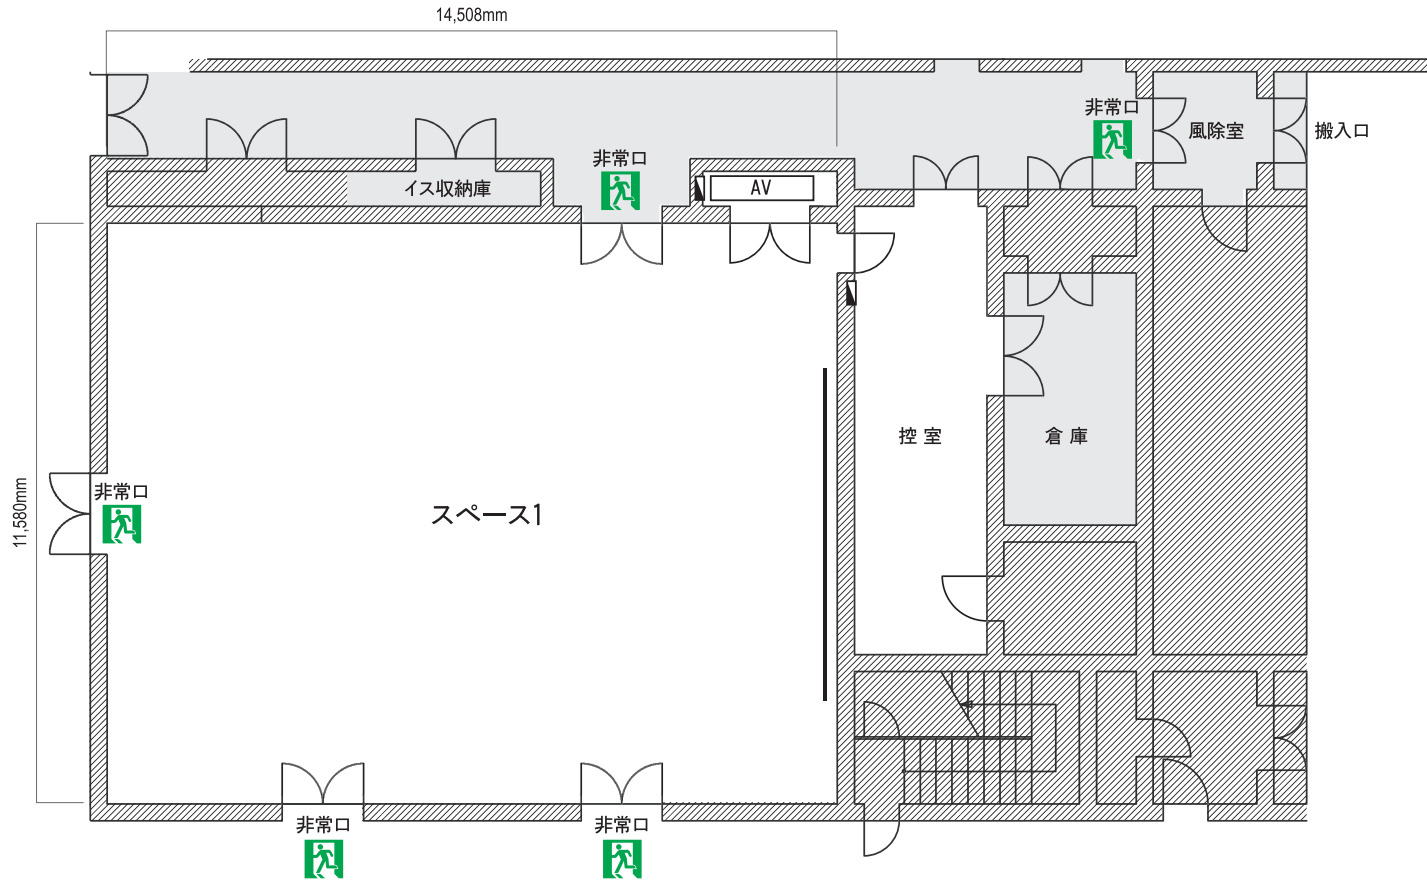

縮尺 (S=1/150)

面積 192㎡
天井高 4,800mm

| | |
|--|--------------------|
| | スクリーン 250インチ (4:3) |
| | 映像・音響操作盤 |
| | 照明スイッチ |