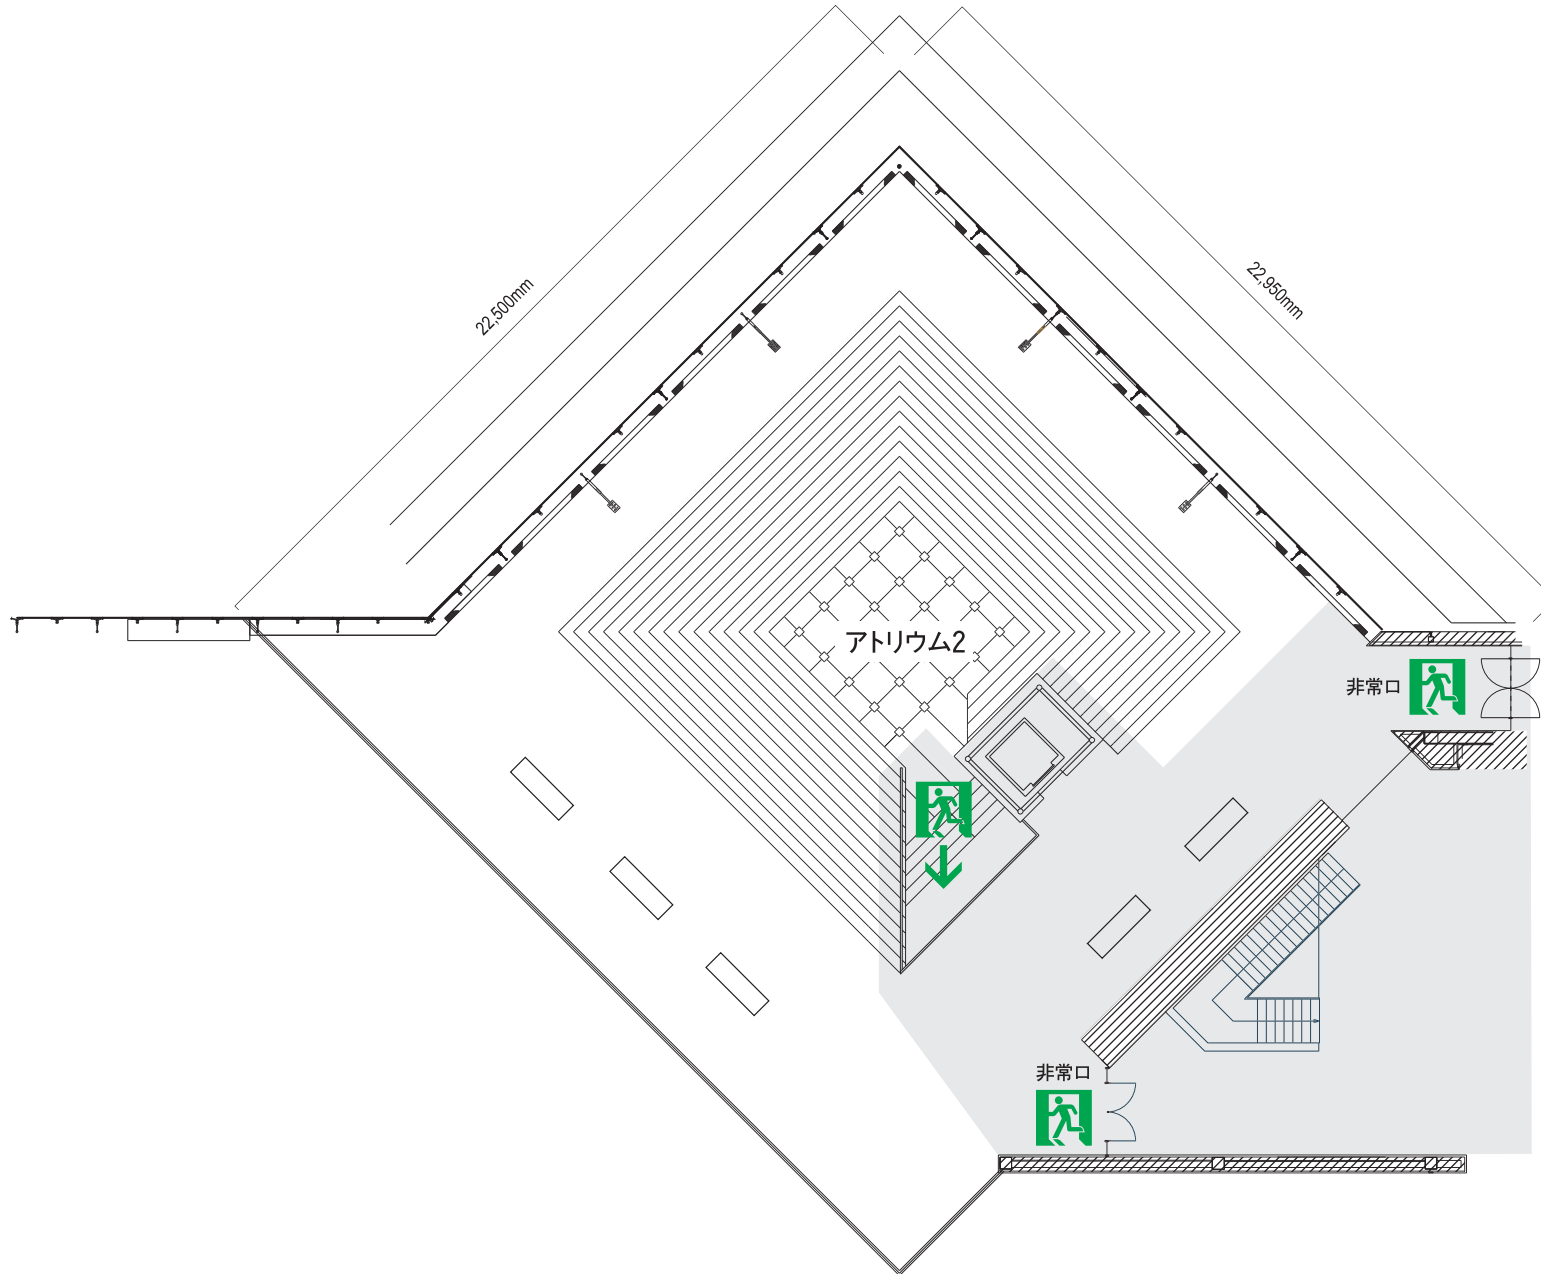

縮尺 (S=1/200)

面積 587㎡
天井高 最大28,550mm

イス (備品) 1,800mm×550mm