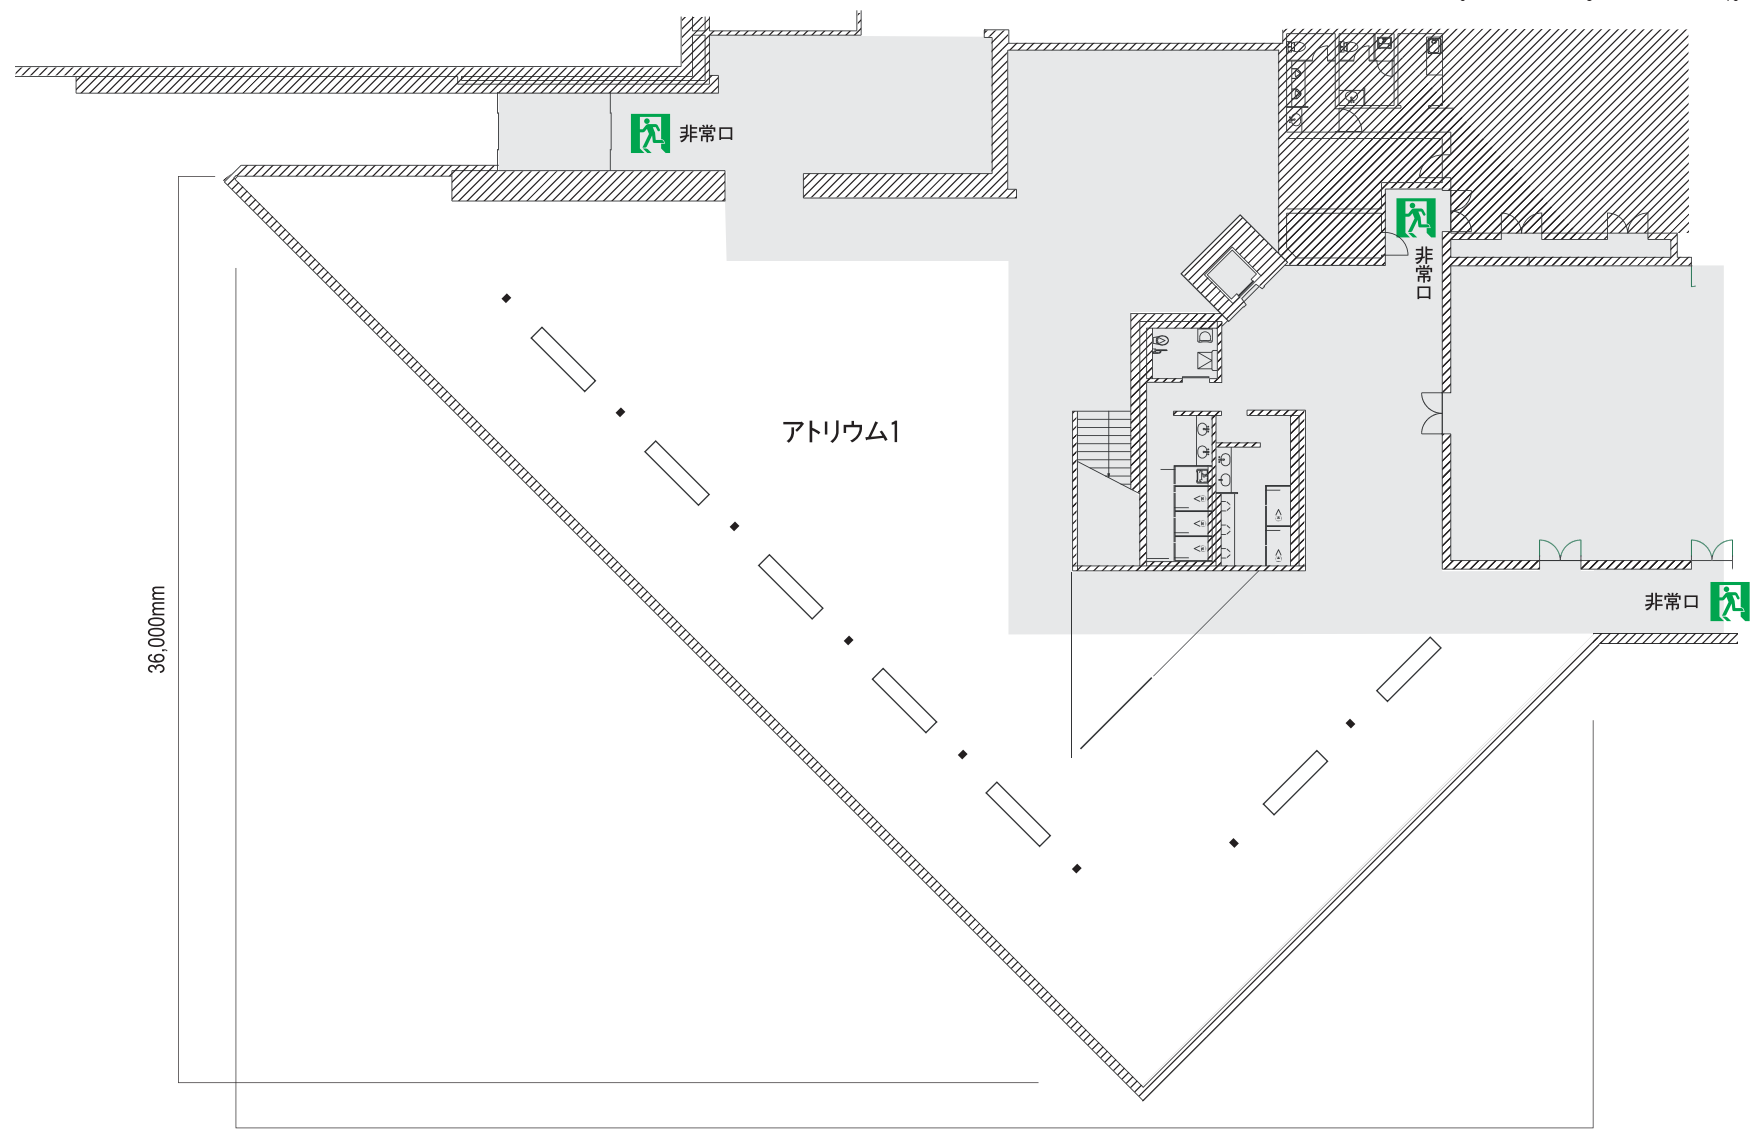

縮尺 (S=1/300) 

36,000mm

アトリウム1

54,000mm

面積 864㎡
天井高 - (吹き抜け)

	柱 30mm×25mm
	ベンチ 3,000mm×600mm